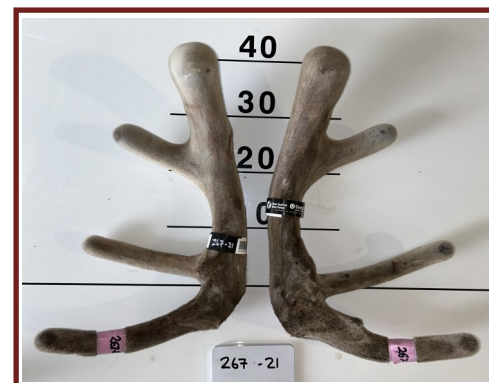

Lot 32 8x 2yr Velvet stags

Average 4.0kg

174-21

4.05kg

196-21

4.15kg

206-21

4.00kg

214-21

3.95kg

217-21

3.85kg

267-21

3.80kg

294-21

4.05kg