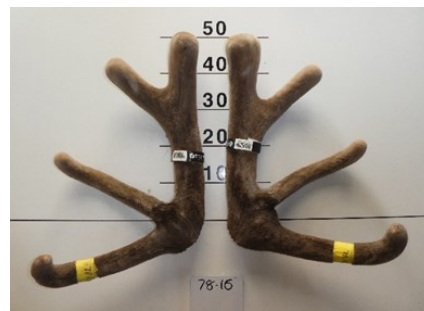

216-21

3.85kg

264-21

3.25kg

Lot 37 11x MA Velvet stags *Average 7.3kg*

28-18 6.3kg

49-18 6.4kg

78-16 7.75kg