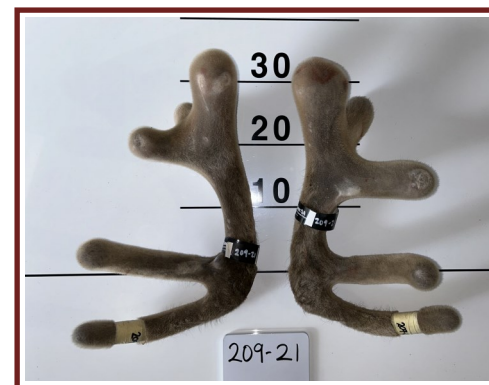

205-21

3.25kg

251-21

3.55kg

272-21

3.45kg

282-21

1.80kg (one side)

Lot 36 9x 2yr Velvet stags

Average 3.3kg

16-21

3.00kg

165-21

3.00kg

168-21

3.15kg

171-21

3.60kg

201-21

3.00kg

209-21

3.50kg

210-21

3.05kg