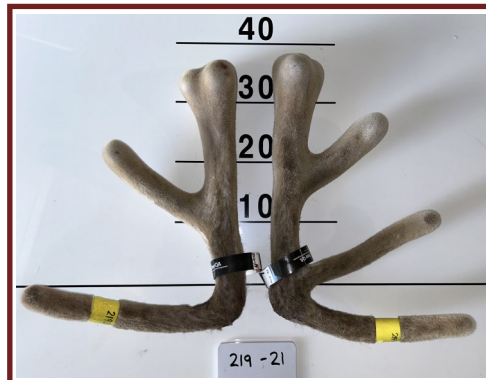

280-21

3.85kg

Lot 34 6x 2yr Velvet stags

Average 3.8kg

167-21

4.30kg

211-21

4.60kg

212-21

3.30kg

219-21

3.45kg

276-21

3.50kg

286-21

3.75kg