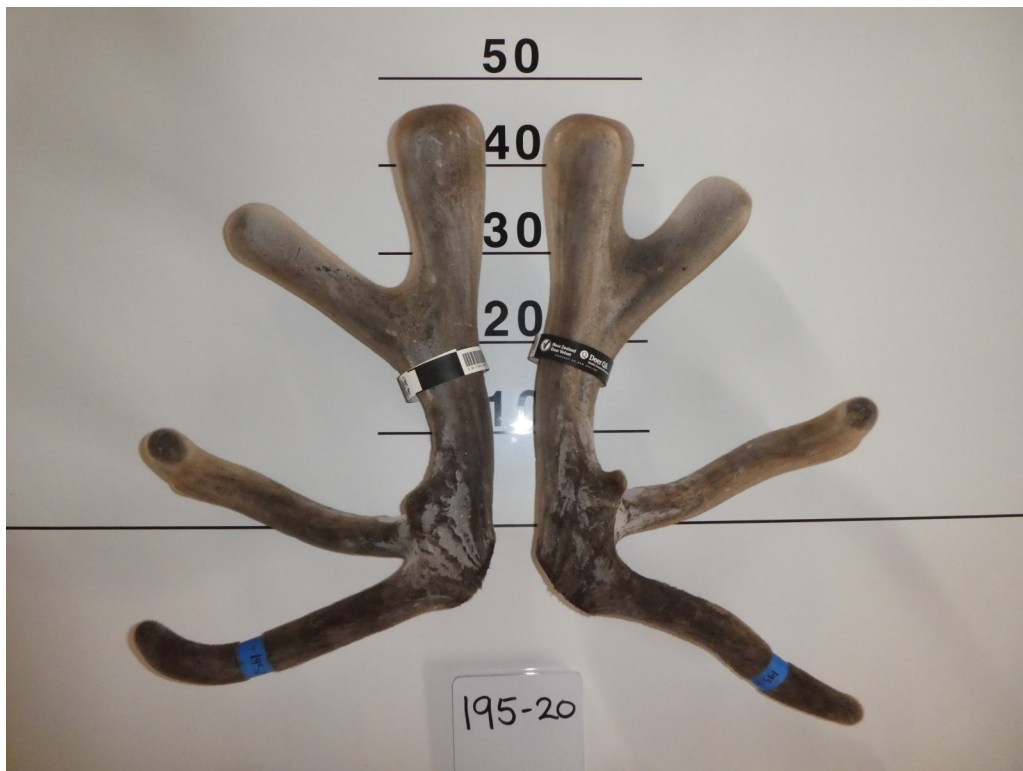

Lot 103 1x 3yr Velvet stag

269-20

7.25kg @ 3yr

4.65kg @ 2yr

Lot 104 1x 3yr Velvet stag

195-20

6.90kg @ 3yr

4.35kg @ 2yr

Lot 105 5 x 3yr Velvet stags *Average 6.14kg*

160-20

6.00kg @ 3yr

185-20

6.05kg @ 3yr

191-20

6.00kg @ 3yr

199-20