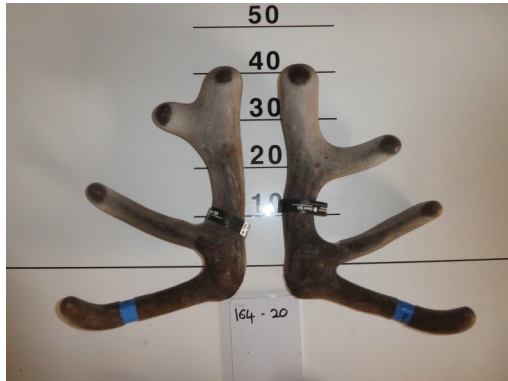

5.70kg @ 3yr

248-20

5.80kg @ 3yr

286-20

5.65kg @ 3yr

Lot 108 7x 3yr Velvet stags *Average 5.42 kg*

164-20

5.45kg @ 3yr

196-20

5.30kg @ 3yr

200-20

5.20kg @ 3yr

245-20

5.50kg @ 3yr

253-20

5.20kg @ 3yr