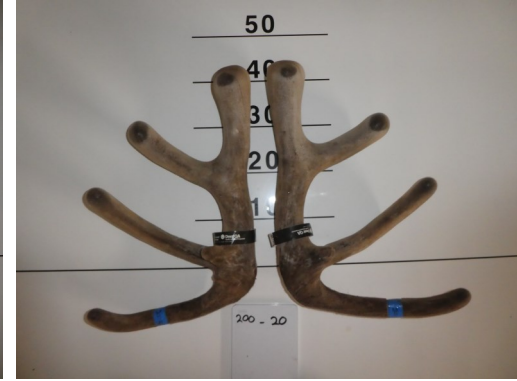

5.70kg @ 3yr

248-20

5.80kg @ 3yr

286-20

5.65kg @ 3yr

Lot 108 7x 3yr Velvet stags *Average 5.42 kg*

164-20

5.45kg @ 3yr

196-20

5.30kg @ 3yr

200-20

5.20kg @ 3yr

245-20

5.50kg @ 3yr

253-20

5.20kg @ 3yr